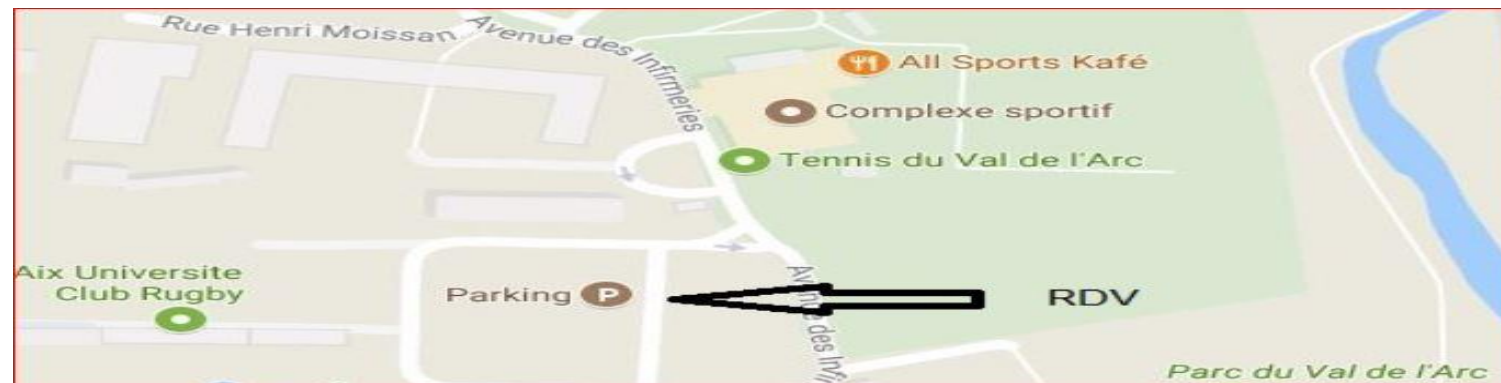

FICHE PRE-RANDO

	DATE	21 novembre 2017	TYPE	Marche Dynamique	N° Dépt
	ANIM 1:	Jean-Marie FERAUD	ANIM 2:		13
	Tél :	06 64 66 75 05	Tél :		ou Pays
	Mail :	jeanmarie.feraud@sfr.fr	Mail :		

TITRE **Marche Dynamique au Val de l'Arc**

PENIBILITE	TECHNICITE	TEMPS de marche	DENIVELE	DISTANCE	Nb participants
P	T	1 h 00	100m	6km	
RYTHME :	Soutenu				

NATURE, INTERET

Marche Dynamique le long de l'Arc

Annulé en cas de pluie

	Passages vertigineux		Passages avec chaînes		Eboulis en montée
	Passages en rochers		Passages avec cordes		Eboulis en descente
	Passages avec échelles		Marche en devers		Autre (Précisez ici)

1er RDV	
Parking Val de l'Arc à 9h30	
2e RDV	

COVOITURAGE

TRAJET

FICHE PRE-RANDO

CONSIGNES REPONDEUR Mardi 21 novembre 2017 – Marche Dynamique avec JM.Feraud le long de l'Arc – RDV 9h30 Parking du Val de l'Arc